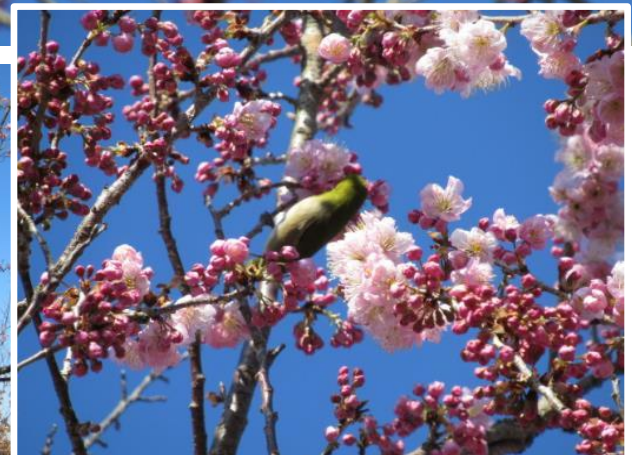

苑内 開花

2017. 3. 1撮影

カワヅザクラ(河津桜) 満開

カンザキオオシマザクラ(寒咲大島桜)
三分咲き

ツバキカンザクラ(椿寒桜)
五分咲き

椿寒桜とメジロ

カンヒザクラ(寒緋桜) 一分咲き

ロドレイア