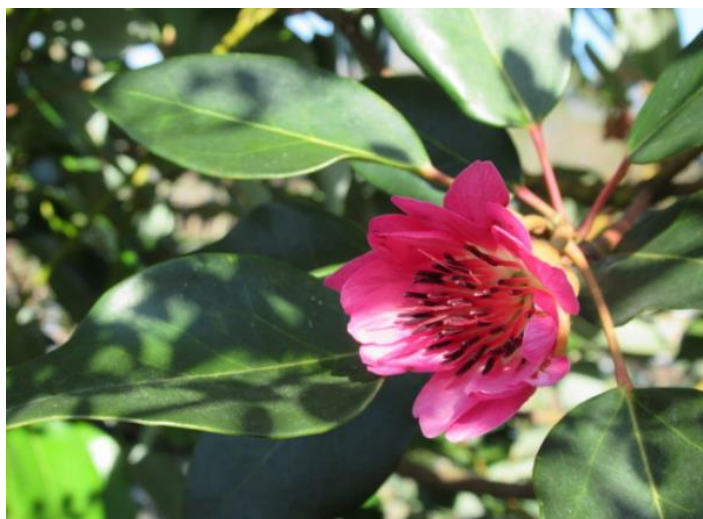

苑内 開花

2017. 3. 1撮影

カワヅザクラ(河津桜) 満開

カンザキオオシマザクラ(寒咲大島桜)
三分咲き

ツバキカンザクラ(椿寒桜)
五分咲き

椿寒桜とメジロ

カンヒザクラ(寒緋桜) 一分咲き

ロドレイア