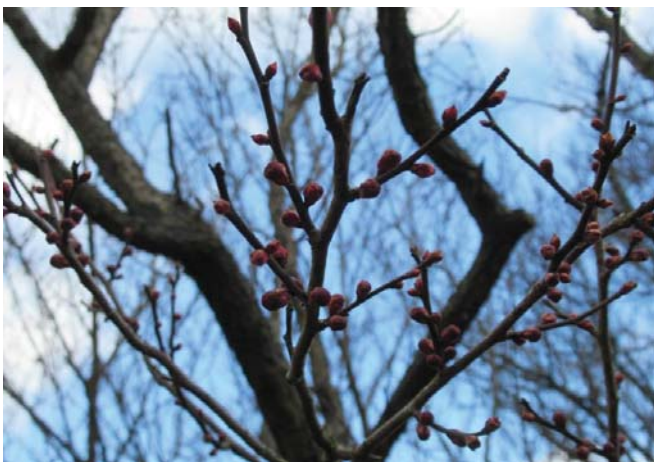

苑内 開花

マンサク(万作)

2018. 2. 13 撮影

クリスマスローズ

サザンカ(山茶花)

ハクモクレンの蕾

カゴシマコウバイの蕾

ハナミズキの蕾