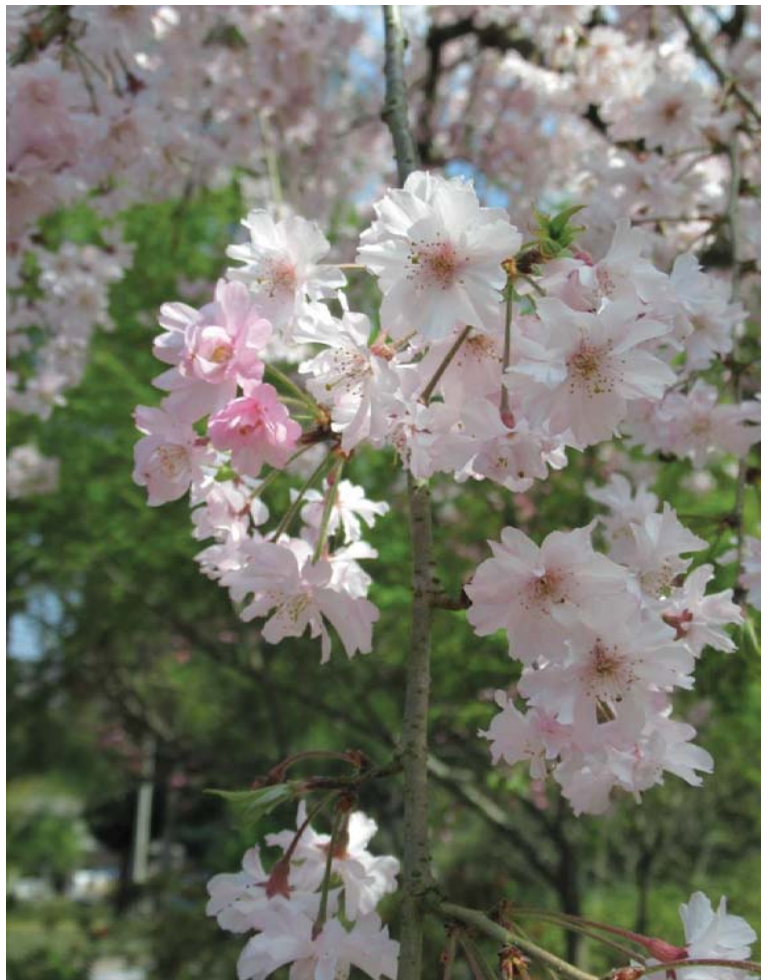

苑内 開花

タイハク(太白)

2018. 4. 2 撮影

カンザン(関山)

ベニヤエシダレ(紅八重枝垂)

ヤエザクラ(八重桜)

リキュウバイ(利休梅)

ガマズミ