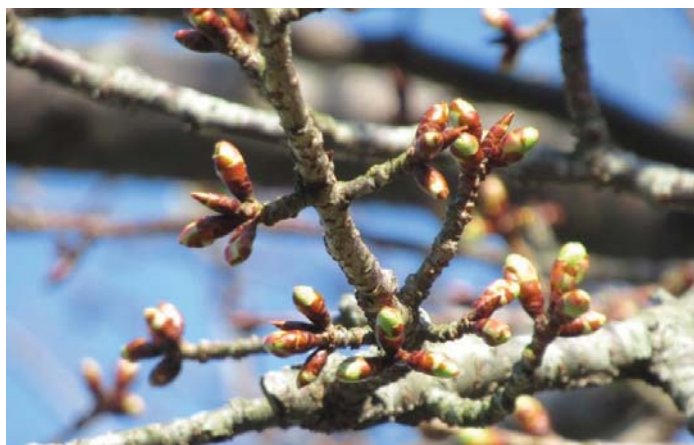

苑内 開花

2019. 1. 21 撮影

カゴシマコウバイ(鹿児島紅梅)

ギョリュウバイ(檉柳梅)

クリスマスローズ

ハクモクレン(白木蓮)の蕾

カワズザクラ(河津桜)の蕾

カンヒザクラ(寒緋桜)の蕾