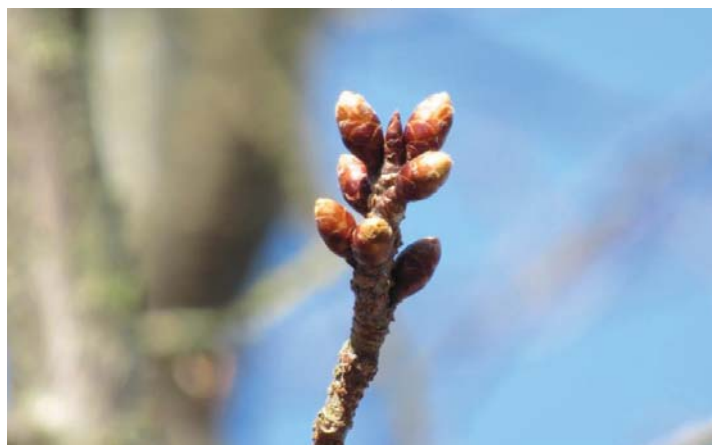

苑内 開花

2019. 1. 21 撮影

カゴシマコウバイ(鹿児島紅梅)

ギョリュウバイ(檉柳梅)

クリスマスローズ

ハクモクレン(白木蓮)の蕾

カワズザクラ(河津桜)の蕾

カンヒザクラ(寒緋桜)の蕾