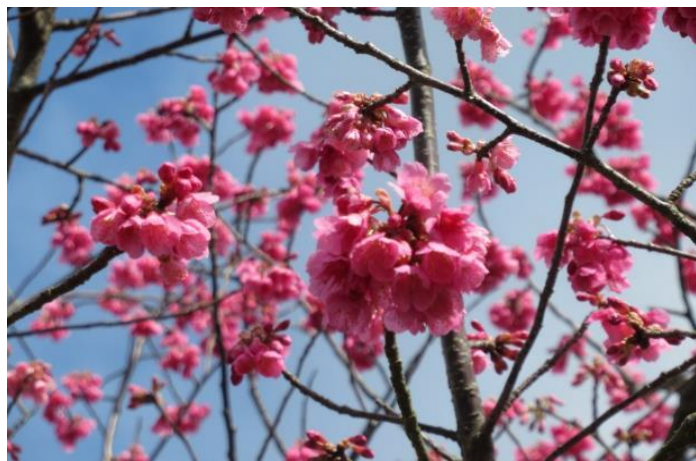

苑内開花

2020. 2. 26 撮影

ハクモクレン(白木蓮)

カンヒザクラ(寒緋桜)とメジロ

ハヤトミツバツツジ(隼人三葉躑躅)

久大線 列車

お問い合わせ

久留米市田主丸町地徳3558番地1
内山緑地建設株式会社 総務部
0943-72-2138(平日のみ8:00~17:00)