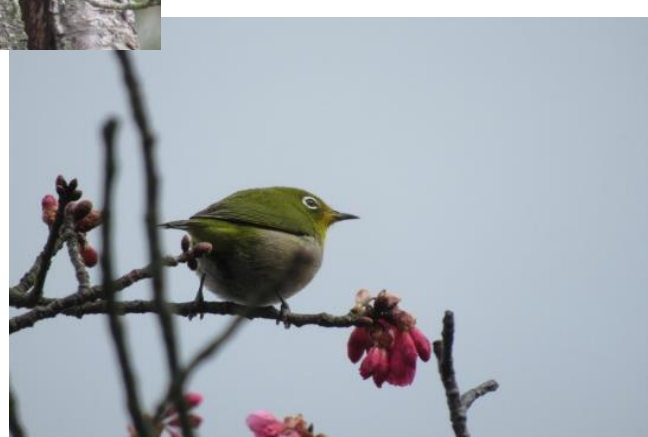

苑内開花

2020. 2. 26 撮影

ハクモクレン(白木蓮)

カンヒザクラ(寒緋桜)とメジロ

ハヤトミツバツツジ(隼人三葉躑躅)

久大線 列車

お問い合わせ

久留米市田主丸町地徳3558番地1
内山緑地建設株式会社 総務部
0943-72-2138(平日のみ8:00~17:00)