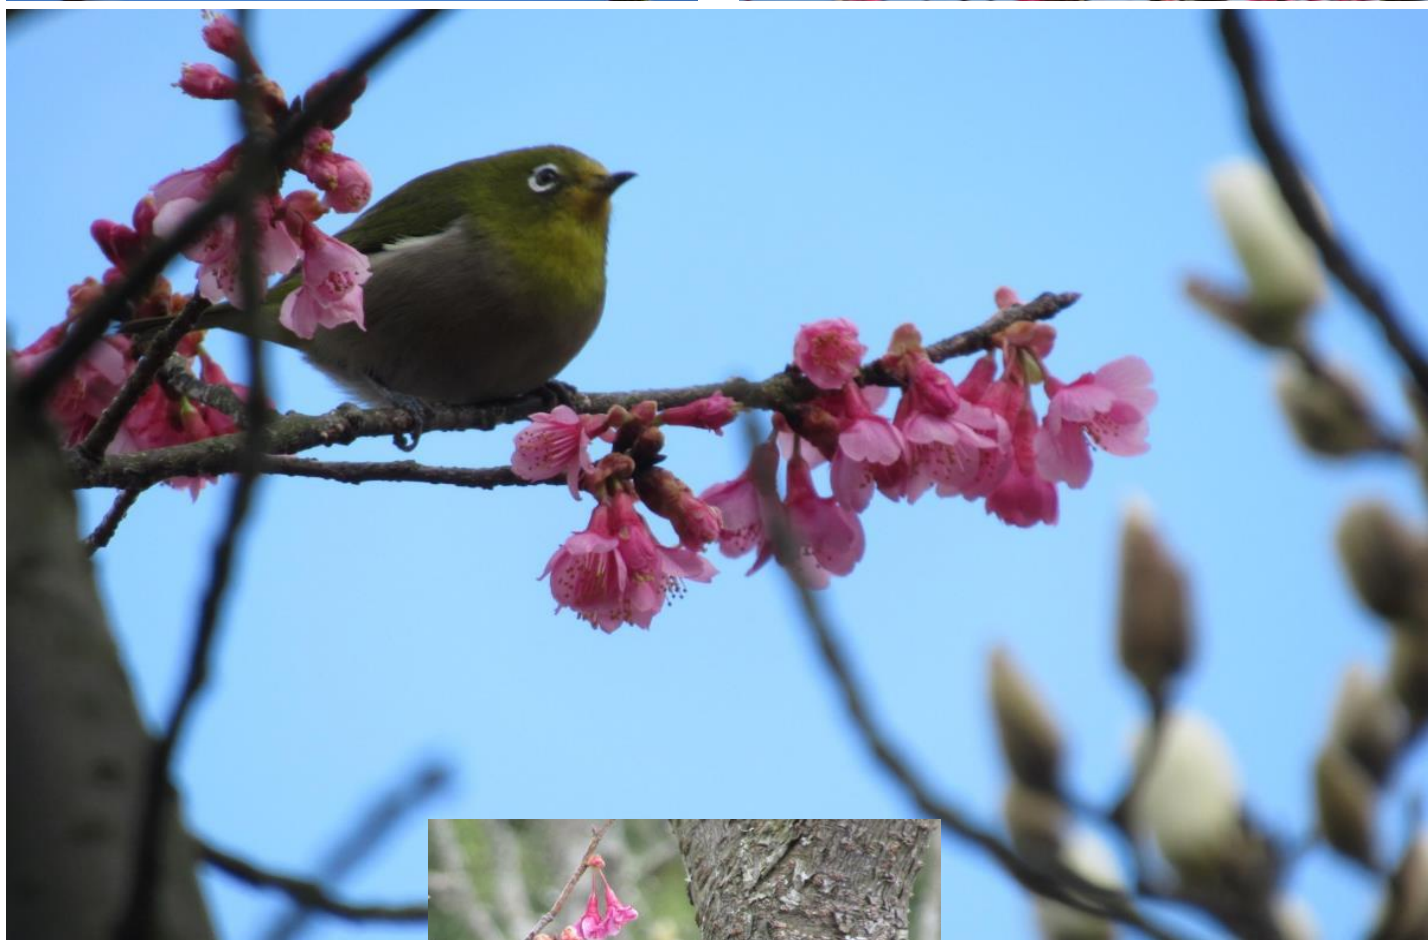

苑内開花

2020. 2. 26 撮影

ハクモクレン(白木蓮)

カンヒザクラ(寒緋桜)とメジロ

ハヤトミツバツツジ(隼人三葉躑躅)

久大線 列車

お問い合わせ

久留米市田主丸町地徳3558番地1
内山緑地建設株式会社 総務部
0943-72-2138(平日のみ8:00~17:00)