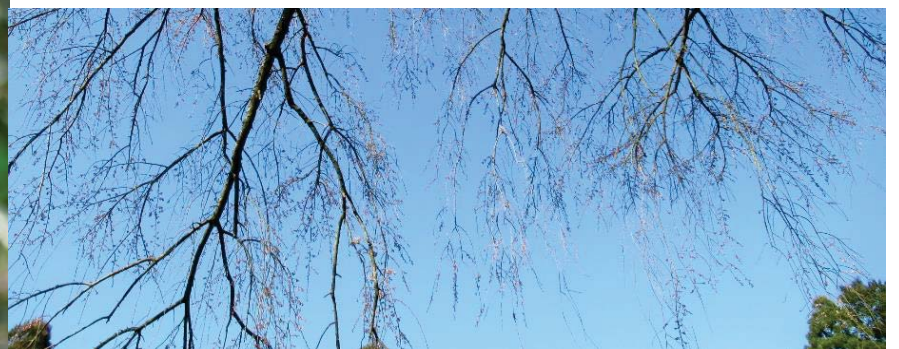

# 苑内開花

2020. 3. 17 撮影

ヨウコウ(陽光)

シダレザクラ(枝垂れ桜)

ベニバナトキワマンサク(紅花常盤万作)

ヨシノツツジ(吉野躑躅)

ミケリアマウダイエ

コブシ(辛夷)