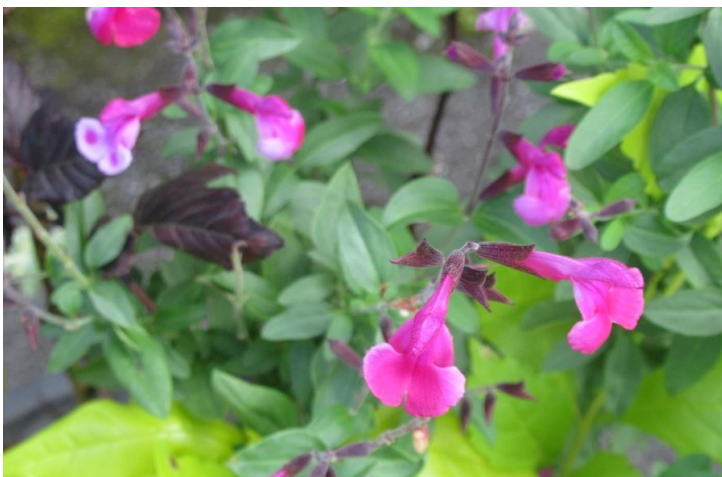

# 苑内開花

2020. 10. 5 撮影

ホトギス(杜鵑)

チェリーセージ

メドセージ

ユウゼンギク  
(友禅菊)

ハシカンボク

ユーパトリウム チョコラータ