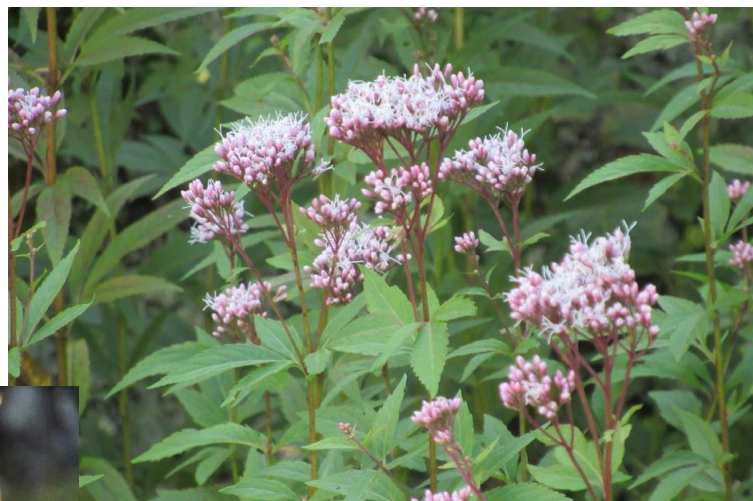

## フジバカマ(藤袴)とアサギマダラ飛来

今年も10月4日より飛来し始めました。

東日本で産卵し、そこで生まれた新世代が秋に南下し、南西諸島や台湾などに渡ります。今年も立ち寄ってくれています。秋の七草の一つであるフジバカマの蜜を吸い休憩中です。