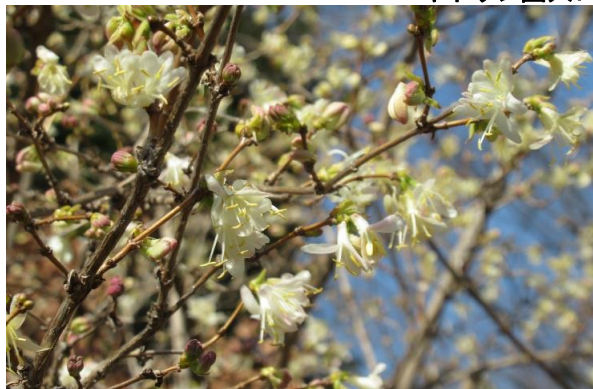

ロニセラ'フレグランス'ギボウシ園入口花壇で開花