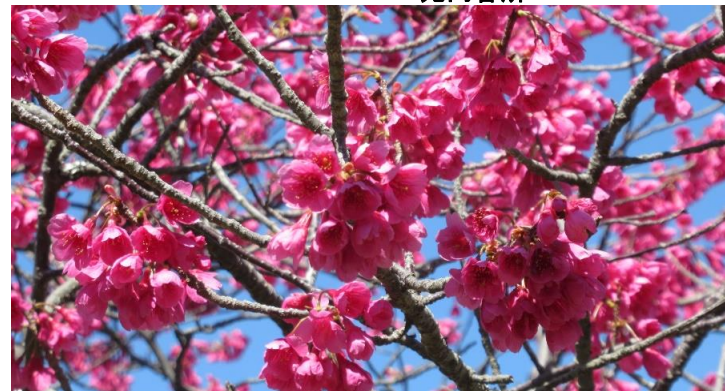

開花情報

2022. 3. 15 撮影

苑内各所

苑内各所

苑内各所

お問い合わせ

久留米市田主丸町地徳3558番地1

内山緑地建設株式会社 総務部

0943-72-2138(平日のみ8:00~17:00)

さんぽ道ホール

0943-72-4580(10:00~17:00)

検索【[楽天市場](#) [ガーデンショップさんぽ道](#)】