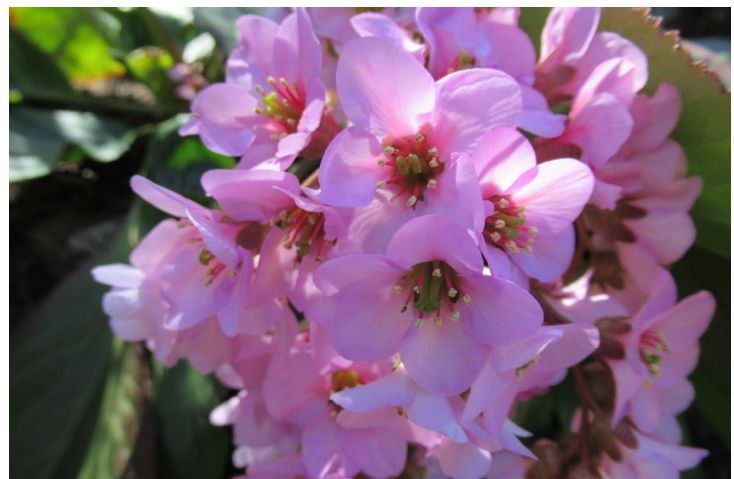

開花情報

2022. 3. 15 撮影

ハクモクレン(白木蓮)

苑内各所

アンズ(杏子)

苑内各所

ヒマラヤユキノシラ 東側デッキエリア

カンヒザクラ(寒緋桜)