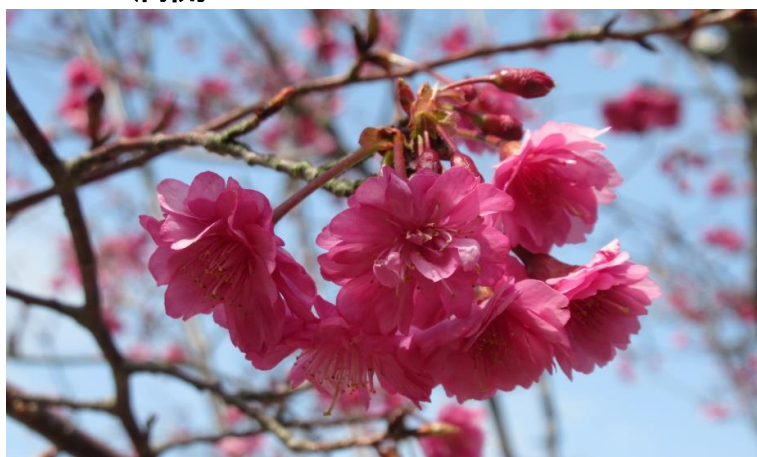

開花情報

2024. 3. 11 撮影

ハクモクレン(白木蓮)

苑内各所で見れます

カンヒザクラ(寒緋桜)

満開

苑内各所で見れます

アンズ(杏子) 満開

苑内各所で見れます

エレガンスミュキ

満開

苑内各所で見れます

ミモザ

満開

元ガーデンショップ内で見れます

ハヤトミツバツツジ(隼人三葉躑躅)