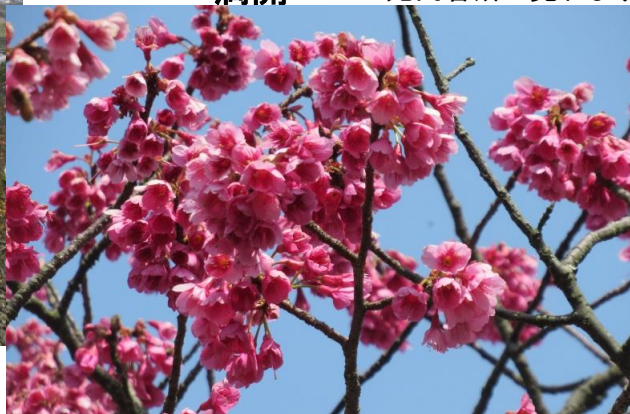

開花情報

2024. 3. 11 撮影

ハクモクレン(白木蓮)

苑内各所で見れます

カンヒザクラ(寒緋桜)

満開

苑内各所で見れます

アンズ(杏子) 満開

苑内各所で見れます

エレガンスミュキ

満開

苑内各所で見れます

ミモザ

満開

元ガーデンショップ内で見れます

ハヤトミツバツツジ(隼人三葉躑躅)