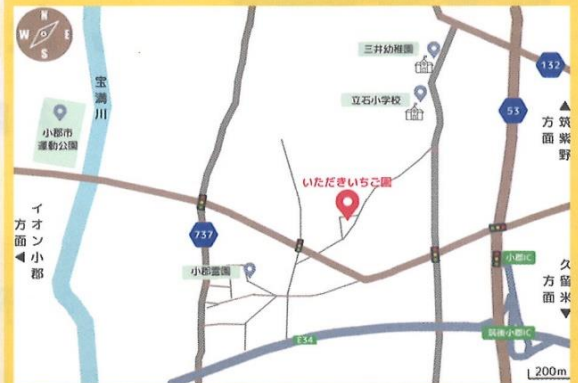

- : いちごハウス前 ☆: キッチンカー ●: いちごハウス
- 🌿: 多肉ハウス WS: ワークショップ

※出店ブースは予告なく変更になる場合がございます
※いちご狩りはご予約のうえご来園ください

詳しくはこちらをご覧ください

社長と行く農園ツアー

お話し好きのITADAKI FARM
社長が農園をご案内します♪
いちごがどのようにできるのか
この農園のビジョンをぜひ聞き
に来てください!

※参加無料
おまけつき☆

開催場所はコチラ

福岡県小郡市井上656-3

いただきいちご園
もしくは
ITADAKI FARMで検索

※駐車場完備

ITADAKI FARM

Instagram

Googlemap

↑ 検索欄に「体験予約はここの」を入力