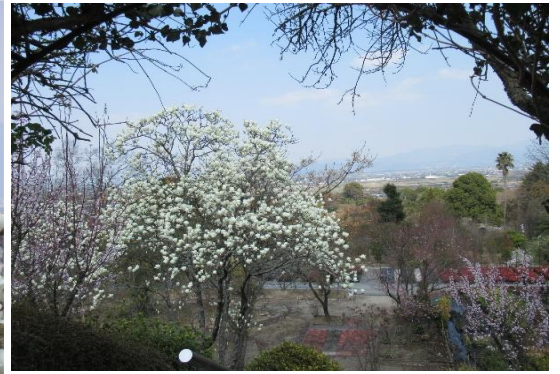

開花情報

2026. 3. 17 撮影

ハクモクレン(白木蓮) 満開

苑内各所で見れます

シダレザクラ(枝垂桜) 二分咲き

本社社屋南側 枝垂桜並木道にて

アンズ(杏子)満開 苑内各所で見れます

お問い合わせ